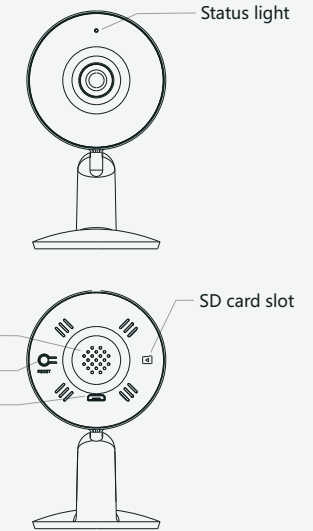

Description