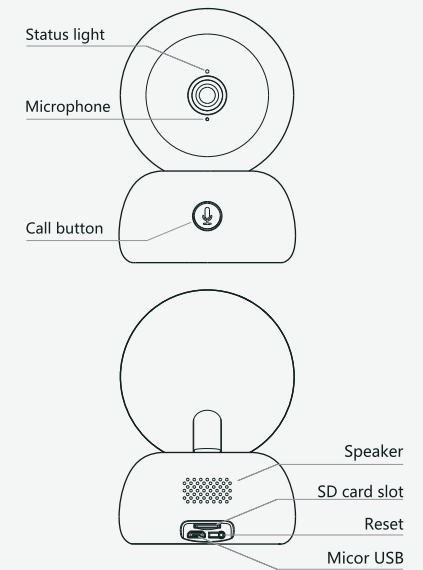

Description