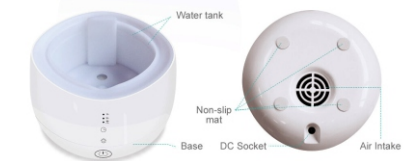

SC-AH1W

880.000

TÍNH NĂNG SẢN PHẨM:

- Máy xông tinh dầu, tạo độ ẩm thông minh
- Kết nối và điều khiển linh hoạt thông minh trên điện thoại di động bằng sóng **WIFI 2.4GHz** thông qua **ISACHI APP**
- Hỗ trợ điều khiển từ xa bằng giọng nói với trợ lý ảo thông minh **Google Assistant** và **Amazon Alexa**
- Thiết kế đẹp mắt, phong cách trang nhã, phù hợp mọi không gian
- Tích hợp đèn ngủ LED RGB đổi màu giúp ngôi nhà của bạn trở nên ấm áp và thoải mái hơn.
- Chế độ hẹn giờ linh hoạt từ 1h đến 3h hoặc đến khi hết nước và tự tắt
- Khả năng giúp tăng độ ẩm trong không khí, khuếch tán hiệu quả trong không gian rộng, An toàn sử dụng khi nhà có trẻ nhỏ.

Description

INTELLIGENT VOICE CONTROL

ADJUSTABLE MIST INTENSITY

WiFi COMPATIBLE. GREAT ADDITION TO YOUR SMART HOME

300ML WATER TANK FOR CONTINUOUS MIST

FLEXIBLE TIMER AND SCHEDULING

CONTROLLED WITH A SMART APP