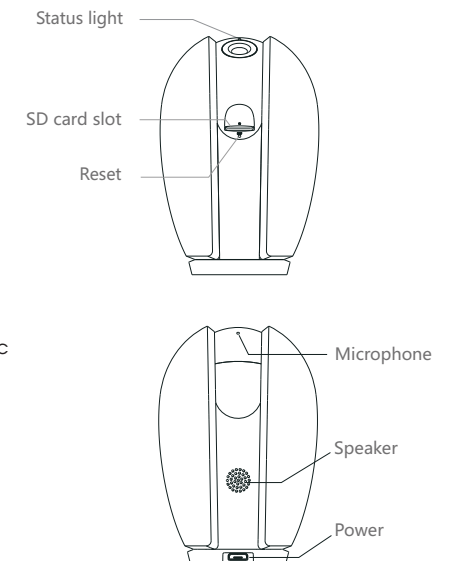

Description