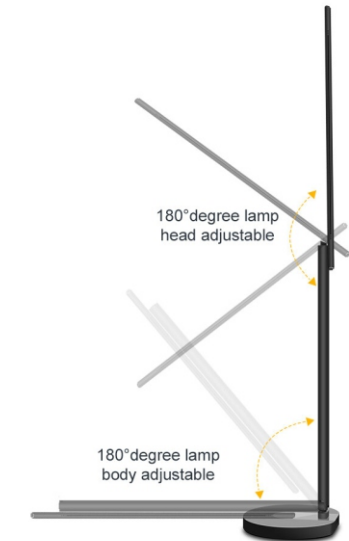

Description