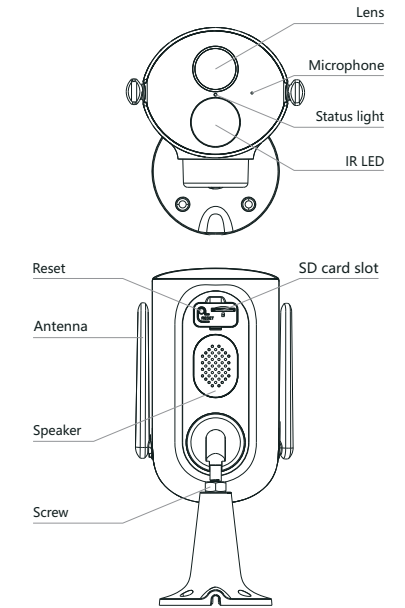

- Easy to install
- 365 days/24 hours uninterrupted monitoring

NO COMPLICATED CABLING

NO POWER ADAPTOR

Outdoor Pan CAMERA

SC-B1

1.600.000

TÍNH NĂNG SẢN PHẨM:

- Độ phân giải **2.0MP** (1920 x 1080)
- Kết nối mạng internet bằng sóng **WIFI 2.4GHz**
- Hỗ trợ điều khiển từ xa bằng giọng nói với trợ lý ảo thông minh **Google Assistant** và **Amazon Alexa**
- Tích hợp cảm biến chuyển động, cung cấp báo động tức thì và chính xác
- Hỗ trợ đàm thoại 2 chiều
- Hỗ trợ lưu trữ bằng thẻ nhớ, dung lượng tối đa **128GB**
- Quan sát ngày đêm với tầm xa hồng ngoại 10m
- Hỗ trợ điều khiển xoay ngang (trái, phải từ -75° ~ 75°)
- Tiêu chuẩn **IP65** chống bụi và nước

Description

Outdoor Pan&Tilt 4G **SOLAR ENERGY** CAMERA

SC-PT04G

7.500.000

TÍNH NĂNG SẢN PHẨM:

- Độ phân giải **2.0MP** (1920 x 1080)
- Kết nối mạng internet bằng **SIM 4G**
- Tích hợp 2 LED trợ sáng và 2 LED hồng ngoại. Giám sát ngày đêm và tự động chiếu sáng khi phát hiện chuyển động
- Tích hợp cảm biến **PIR**, cung cấp báo động tức thì và chính xác
- Hỗ trợ đàm thoại 2 chiều
- Tích hợp bảng điều khiển năng lượng mặt trời công suất **8W**
- Tích hợp 6 Pin sạc **18650 - 2500mAh**
- Hỗ trợ chế độ **Standby (Sleep)** khi khung hình tĩnh giúp tiết kiệm điện năng thông minh
- Hỗ trợ lưu trữ bằng thẻ nhớ, dung lượng tối đa **128GB**
- Tiêu chuẩn **IP66** chống bụi và nước