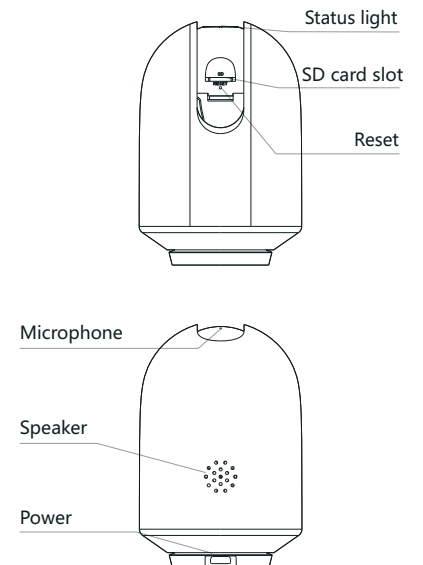

Description