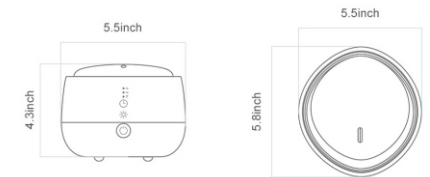

Cloud IoT Aroma Humidifier

Cloud IoT Aroma Humidifier

with **RGB Night Light** and **Timer for Kids**

SC-AH1B

880.000

TÍNH NĂNG SẢN PHẨM:

- Máy xông tinh dầu, tạo độ ẩm thông minh
- Kết nối và điều khiển linh hoạt thông minh trên điện thoại di động bằng sóng **WIFI 2.4GHz** thông qua **ISACHI APP**
- Hỗ trợ điều khiển từ xa bằng giọng nói với trợ lý ảo thông minh **Google Assistant** và **Amazon Alexa**
- Thiết kế đẹp mắt, phong cách trang nhã, phù hợp mọi không gian
- Tích hợp đèn ngủ LED RGB đổi màu giúp ngôi nhà của bạn trở nên ấm áp và thoải mái hơn.
- Chế độ hẹn giờ linh hoạt từ 1h đến 3h hoặc đến khi hết nước và tự tắt
- Khả năng giúp tăng độ ẩm trong không khí, khuếch tán hiệu quả trong không gian rộng, An toàn sử dụng khi nhà có trẻ nhỏ.

Description

Colors Changing LED Lights

The brightness of each color can be adjustable to suit different environment