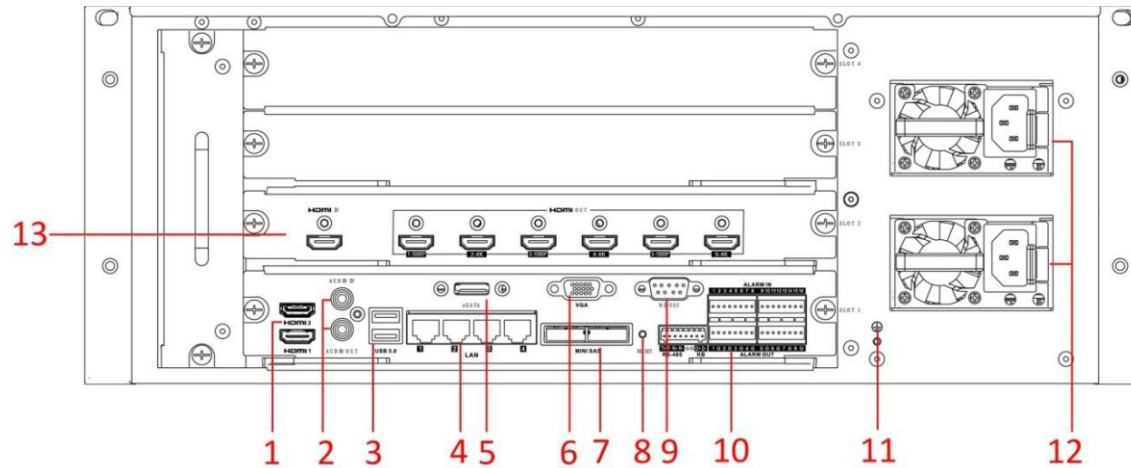

Physical Interfaces