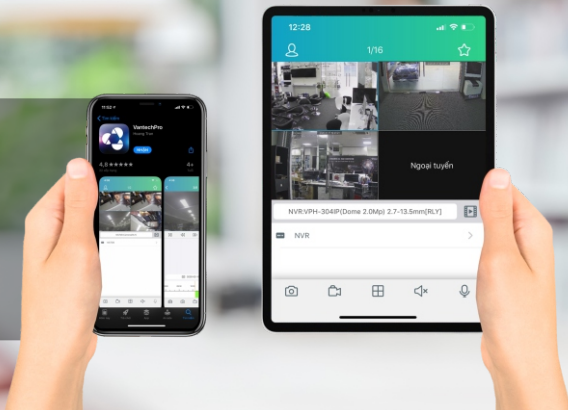

**5.000.000đ** ~~5.800.000đ~~

- Giao diện thân thiện
- Dễ dàng sử dụng
- Tốc độ truyền tải vượt trội
- Server cloud tại Việt Nam
- DNS và Cloud miễn phí