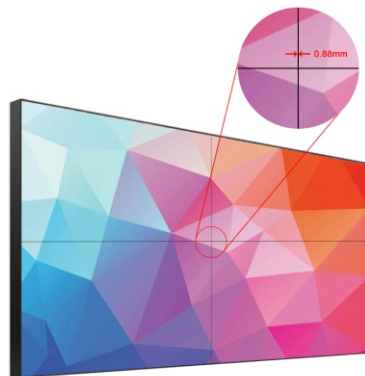

Wall mount

55" 0,88mm Ultra Narrow Bezel LCD VIDEO WALL

VP-5509VW

[CONTACT US](#)

- Màn hình **55" FULL HD** 1920 x 1080
- Thiết kế viền siêu mỏng, chiều rộng viền giữa các màn hình là **0,88mm**
- Tích hợp tính năng **giảm nhiễu 3D**, cho hình ảnh mượt mà và đường nét sống động hơn
- Công nghệ màn hình **WLED** mang đến cho bạn hiệu ứng hình ảnh hoàn hảo
- Thiết kế cấu trúc mô-đun nhúng, để việc bảo trì dễ dàng hơn mà không ảnh hưởng đến thẩm mỹ chung của sản phẩm
- Công nghệ làm mới đa tầng số **120HZ**, giải quyết hiệu quả hiện tượng bám đuôi và nhòe trong chuyển động nhanh của hình ảnh, tăng cường độ sắc nét và tương phản của hình ảnh, làm làm cho hình ảnh trung thực và rõ ràng hơn
- Kích thước sản phẩm: **1.210,6(L) x 681,3(H) x 85,8(D)**
- Trọng lượng sản phẩm: **25kg**