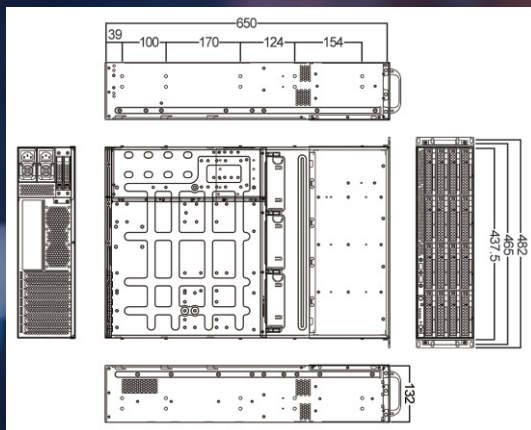

- 1 Redundant power supply
- 2 PCI/PCIE Expansion Slots
- 3 12038 Hot-Swap Fan Module