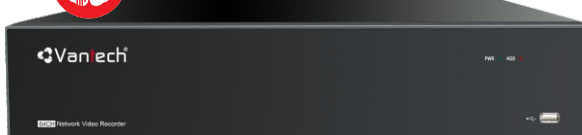

4CH 4K H.265 AI NVR / PoE

VPH-N4404/4P

- ✓ 4CH IP 8MP
- ✓ Băng thông tối đa 50Mbps
- ✓ Tính năng AI
  (Phân tích KHUÔN MẶT)
- ✓ 4 cổng PoE
- ✓ Hỗ trợ 01 SATA

5.500.000đ

8CH 4K H.265 AI NVR / PoE

VPH-N4408/8P

- ✓ 8CH IP 8MP
- ✓ Băng thông tối đa 80Mbps
- ✓ Tính năng AI
  (Phân tích KHUÔN MẶT)
- ✓ 8 cổng PoE
- ✓ Hỗ trợ 01 SATA

6.500.000đ ~~7.500.000đ~~

SALE

16CH 4K H.265 AI NVR / PoE

VPH-N4416/16P

- ✓ 16CH IP 8MP
- ✓ Băng thông tối đa 168Mbps
- ✓ Tính năng AI
  (Phân tích KHUÔN MẶT)
- ✓ 16 cổng PoE
- ✓ Hỗ trợ 01 SATA

12.000.000đ ~~14.000.000đ~~

SALE

32CH 4K H.265 AI NVR / PoE

VPH-N4432/16P

- ✓ 32CH IP 8MP
- ✓ Băng thông tối đa 320Mbps
- ✓ Tính năng AI
  (Phân tích KHUÔN MẶT)
- ✓ 16 cổng PoE
- ✓ Hỗ trợ 02 SATA

19.800.000đ ~~26.000.000đ~~

SALE

64CH 4K H.265 AI NVR / PoE

VPH-N4464/32P

- ✓ 64CH IP 8MP
- ✓ Băng thông tối đa 640Mbps
- ✓ Tính năng AI
  (Phân tích KHUÔN MẶT)
- ✓ 32 cổng PoE
- ✓ Hỗ trợ 08 SATA

48.000.000đ

64CH 4K H.265 AI NVR / PoE

VPH-N4464R/32P

- ✓ 64CH IP 8MP
- ✓ Băng thông tối đa 640Mbps
- ✓ Tính năng AI
  (Phân tích KHUÔN MẶT)
- ✓ 32 cổng PoE
- ✓ Hỗ trợ 08 SATA
- ✓ Hỗ trợ RAID 0/1/3/5/10